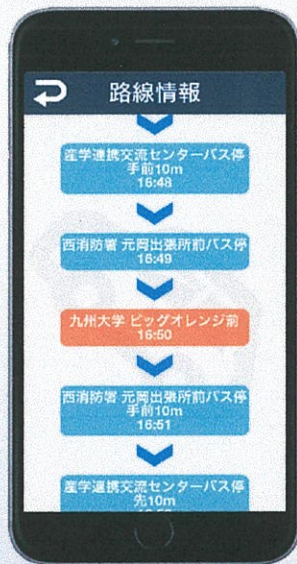

バスのり

野方・九大コース
専用

バスロケーションサービス利用可

バスのりアプリを使うと...

「運行状況」、「バスの現在地」、「最寄りバス停」が
誰でも、どこでも、手に取るように分かってしまう！

「時間になってもバスが来ないけど」
「バス行っちゃったの？」
「遅れていますか？」
等の問い合わせは不要になります。

運行状況がわかる

最寄バス停がわかる

時刻表がわかる

バスの接近がわかる

アプリのダウンロードはこちらから

※初回起動時に1度だけ、**学校設定**を行う必要があります。

福岡県自動車学校のログインコード、パスワードはこちら

ログインコード：

ひと ひと くま

パスワード：0826