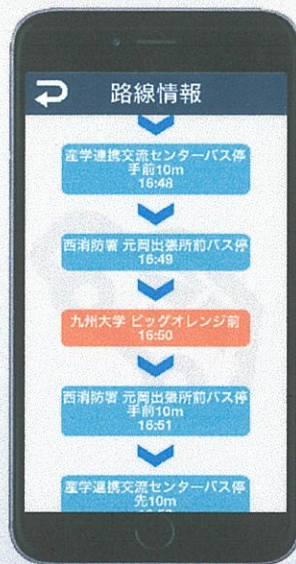

バスのり

バスロケーションサービス利用可

バスのりアプリを使うと...

「運行状況」、「バスの現在地」、「最寄りバス停」が
誰でも、どこでも、手に取るように分かってしまう！

「時間になってもバスが来ないけど」
「バス行っちゃったの？」
「遅れていますか？」
等の問い合わせは不要になります。

運行状況がわかる

最寄バス停がわかる

時刻表がわかる

バスの接近がわかる

アプリのダウンロードはこちらから

※初回起動時に1度だけ、**学校設定**を行う必要があります。

福岡県自動車学校のログインコード、パスワードはこちら

ログインコード：

ひと ひと くま

パスワード：0826

福岡県自動車学校
〒814-0113 福岡県福岡市城南区田島6-12-26
TEL 0120-386-455
9:00~20:00 (月曜日~土曜日)
9:00~19:00 (日曜日および祝日)